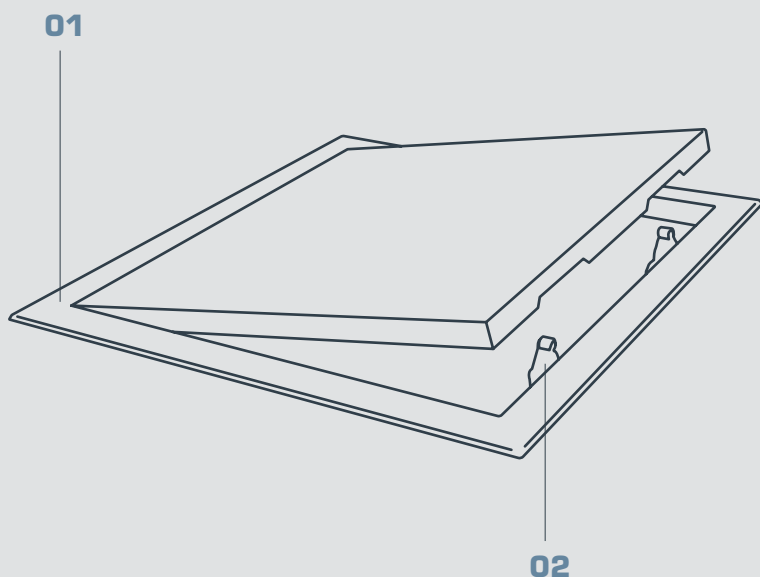

## TRAPPES DE VISITE

Gamme **CLASSIC**

- ✓ **Tôle laquée blanche** (Ral 9003).
- ✓ **Cadre apparent** laquée blanc
- ✓ **Ouverture par mini clips**  
(peuvent être remplacés).
- ✓ **Accessoires d'installation fournis.**
- ✓ **Nouveau conditionnement**  
1 trappe par emballage

## TRAPPE MÉTAL LAQUÉ

Gamme CLASSIC

- 01 Cadre apparent laqué
- 02 Mini clips

### RÉFÉRENCES PRODUITS

RÉFÉRENCE	EAN	PRODUIT	DIMENSIONS	UDV	SUR EMB.
C6702121	8429586118183	TRAPPE DE VISITE METAL LAQUÉ CLASSIC	200x200	1	6
C6703131	8429586118190	TRAPPE DE VISITE METAL LAQUÉ CLASSIC	300x300	1	6
C6704141	8429586118206	TRAPPE DE VISITE METAL LAQUÉ CLASSIC	400x400	1	4
C6705151	8429586118213	TRAPPE DE VISITE METAL LAQUÉ CLASSIC	500x500	1	2
C6706161	8429586118220	TRAPPE DE VISITE METAL LAQUÉ CLASSIC	600x600	1	2