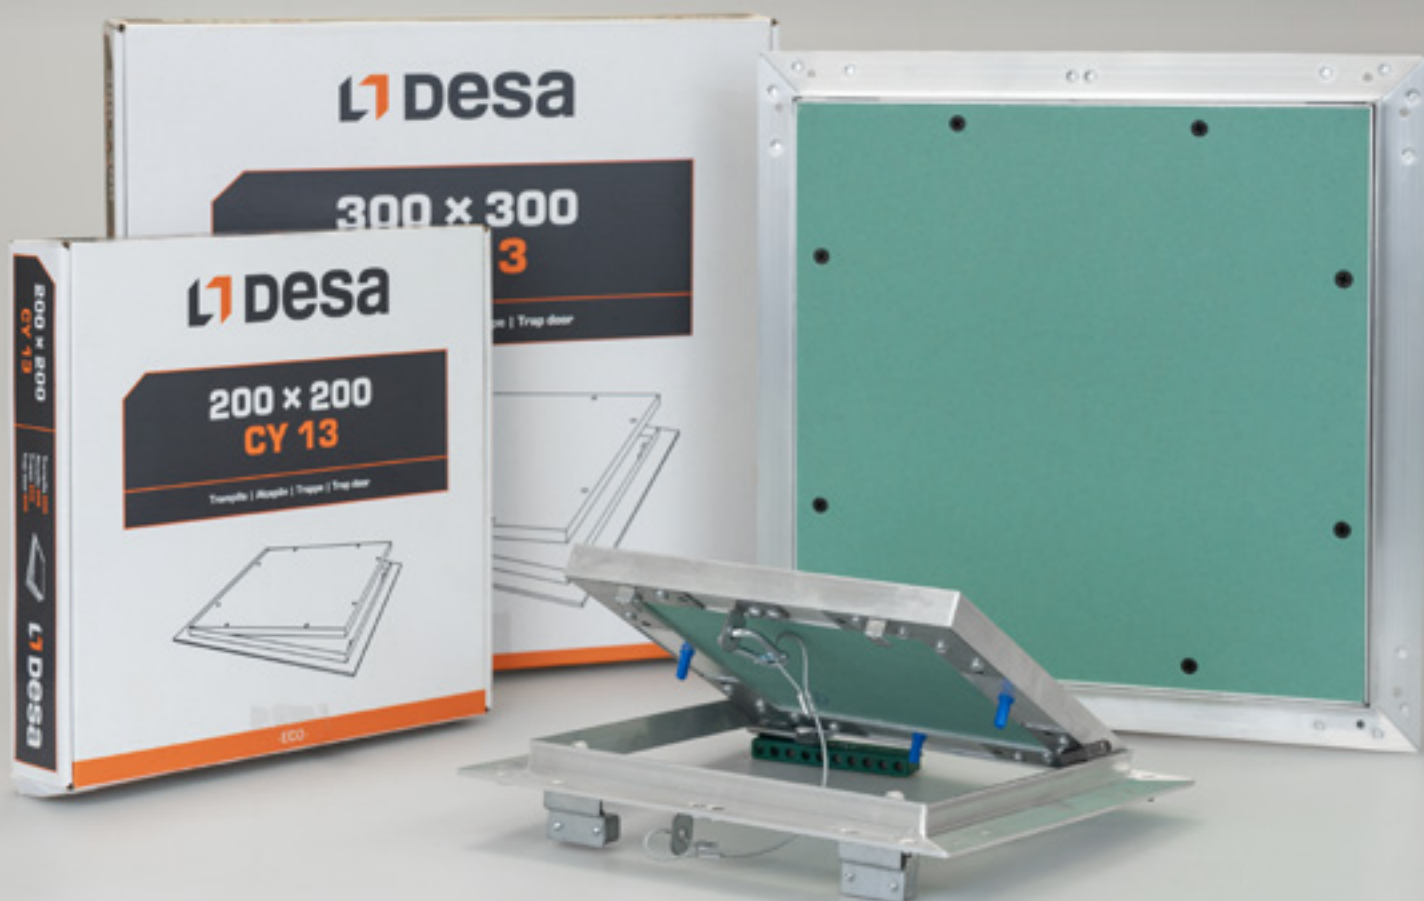

TRAPPES DE VISITE

Gamme **· ECO ·**

- ✔ **Plaque de plâtre hydrofuge** (vert) adaptée aux zones humides.
- ✔ **Fermeture périmétrique** du couvercle et du cadre en aluminium.
- ✔ **Ouverture par clips métalliques** (peuvent être remplacés).
- ✔ **Maintien du couvercle** par mousqueton et câble métallique.
- ✔ **Nouveau conditionnement**
1 trappe par emballage

TRAPPE CY 13

Gamme ECO

- 01** Plaque de plâtre hydrofuge
- 02** Clips métalliques
- 03** Mousqueton et câble métallique

RÉFÉRENCES PRODUITS

RÉFÉRENCE	EAN	PRODUIT	DIMENSIONS	UDV	SUR EMB.
C6752121	8429586118237	TRAPPE CY 13 ECO	200x200	1	6
C6753131	8429586118244	TRAPPE CY 13 ECO	300x300	1	6
C6754141	8429586118251	TRAPPE CY 13 ECO	400x400	1	4
C6755151	8429586118268	TRAPPE CY 13 ECO	500x500	1	2
C6756161	8429586118275	TRAPPE CY 13 ECO	600x600	1	2