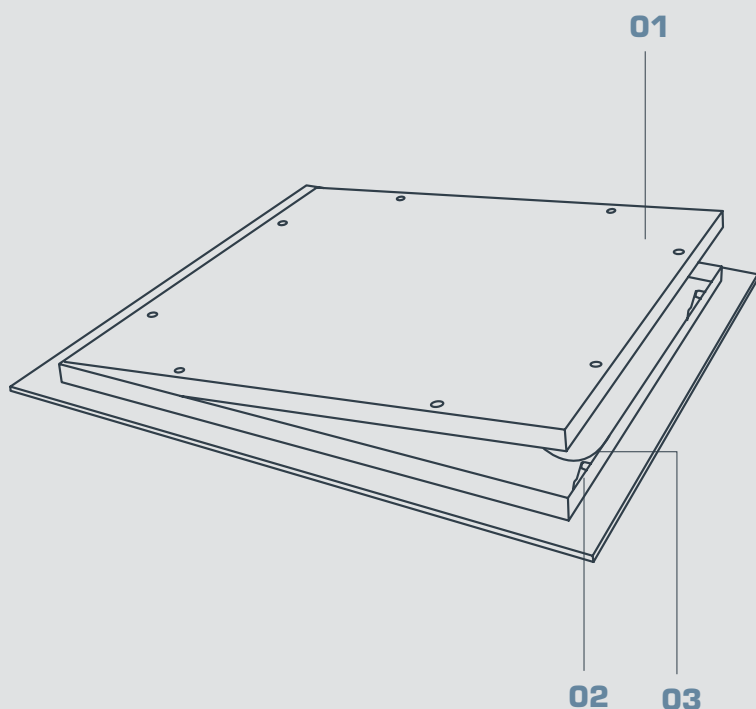

TRAPPES DE VISITE

Gamme **· ECO ·**

- ✔ **Plaque de plâtre hydrofuge** (vert) adaptée aux zones humides.
- ✔ **Fermeture périmétrique** du couvercle et du cadre en aluminium.
- ✔ **Ouverture par clips métalliques** (peuvent être remplacés).
- ✔ **Maintien du couvercle** par mousqueton et câble métallique.
- ✔ **Nouveau conditionnement**
1 trappe par emballage

TRAPPE CY 13

Gamme ECO

- 01** Plaque de plâtre hydrofuge
- 02** Clips métalliques
- 03** Mousqueton et câble métallique

RÉFÉRENCES PRODUITS

RÉFÉRENCE	EAN	PRODUIT	DIMENSIONS	UDV	SUR EMB.
C6752121	8429586118237	TRAPPE CY 13 ECO	200x200	1	6
C6753131	8429586118244	TRAPPE CY 13 ECO	300x300	1	6
C6754141	8429586118251	TRAPPE CY 13 ECO	400x400	1	4
C6755151	8429586118268	TRAPPE CY 13 ECO	500x500	1	2
C6756161	8429586118275	TRAPPE CY 13 ECO	600x600	1	2